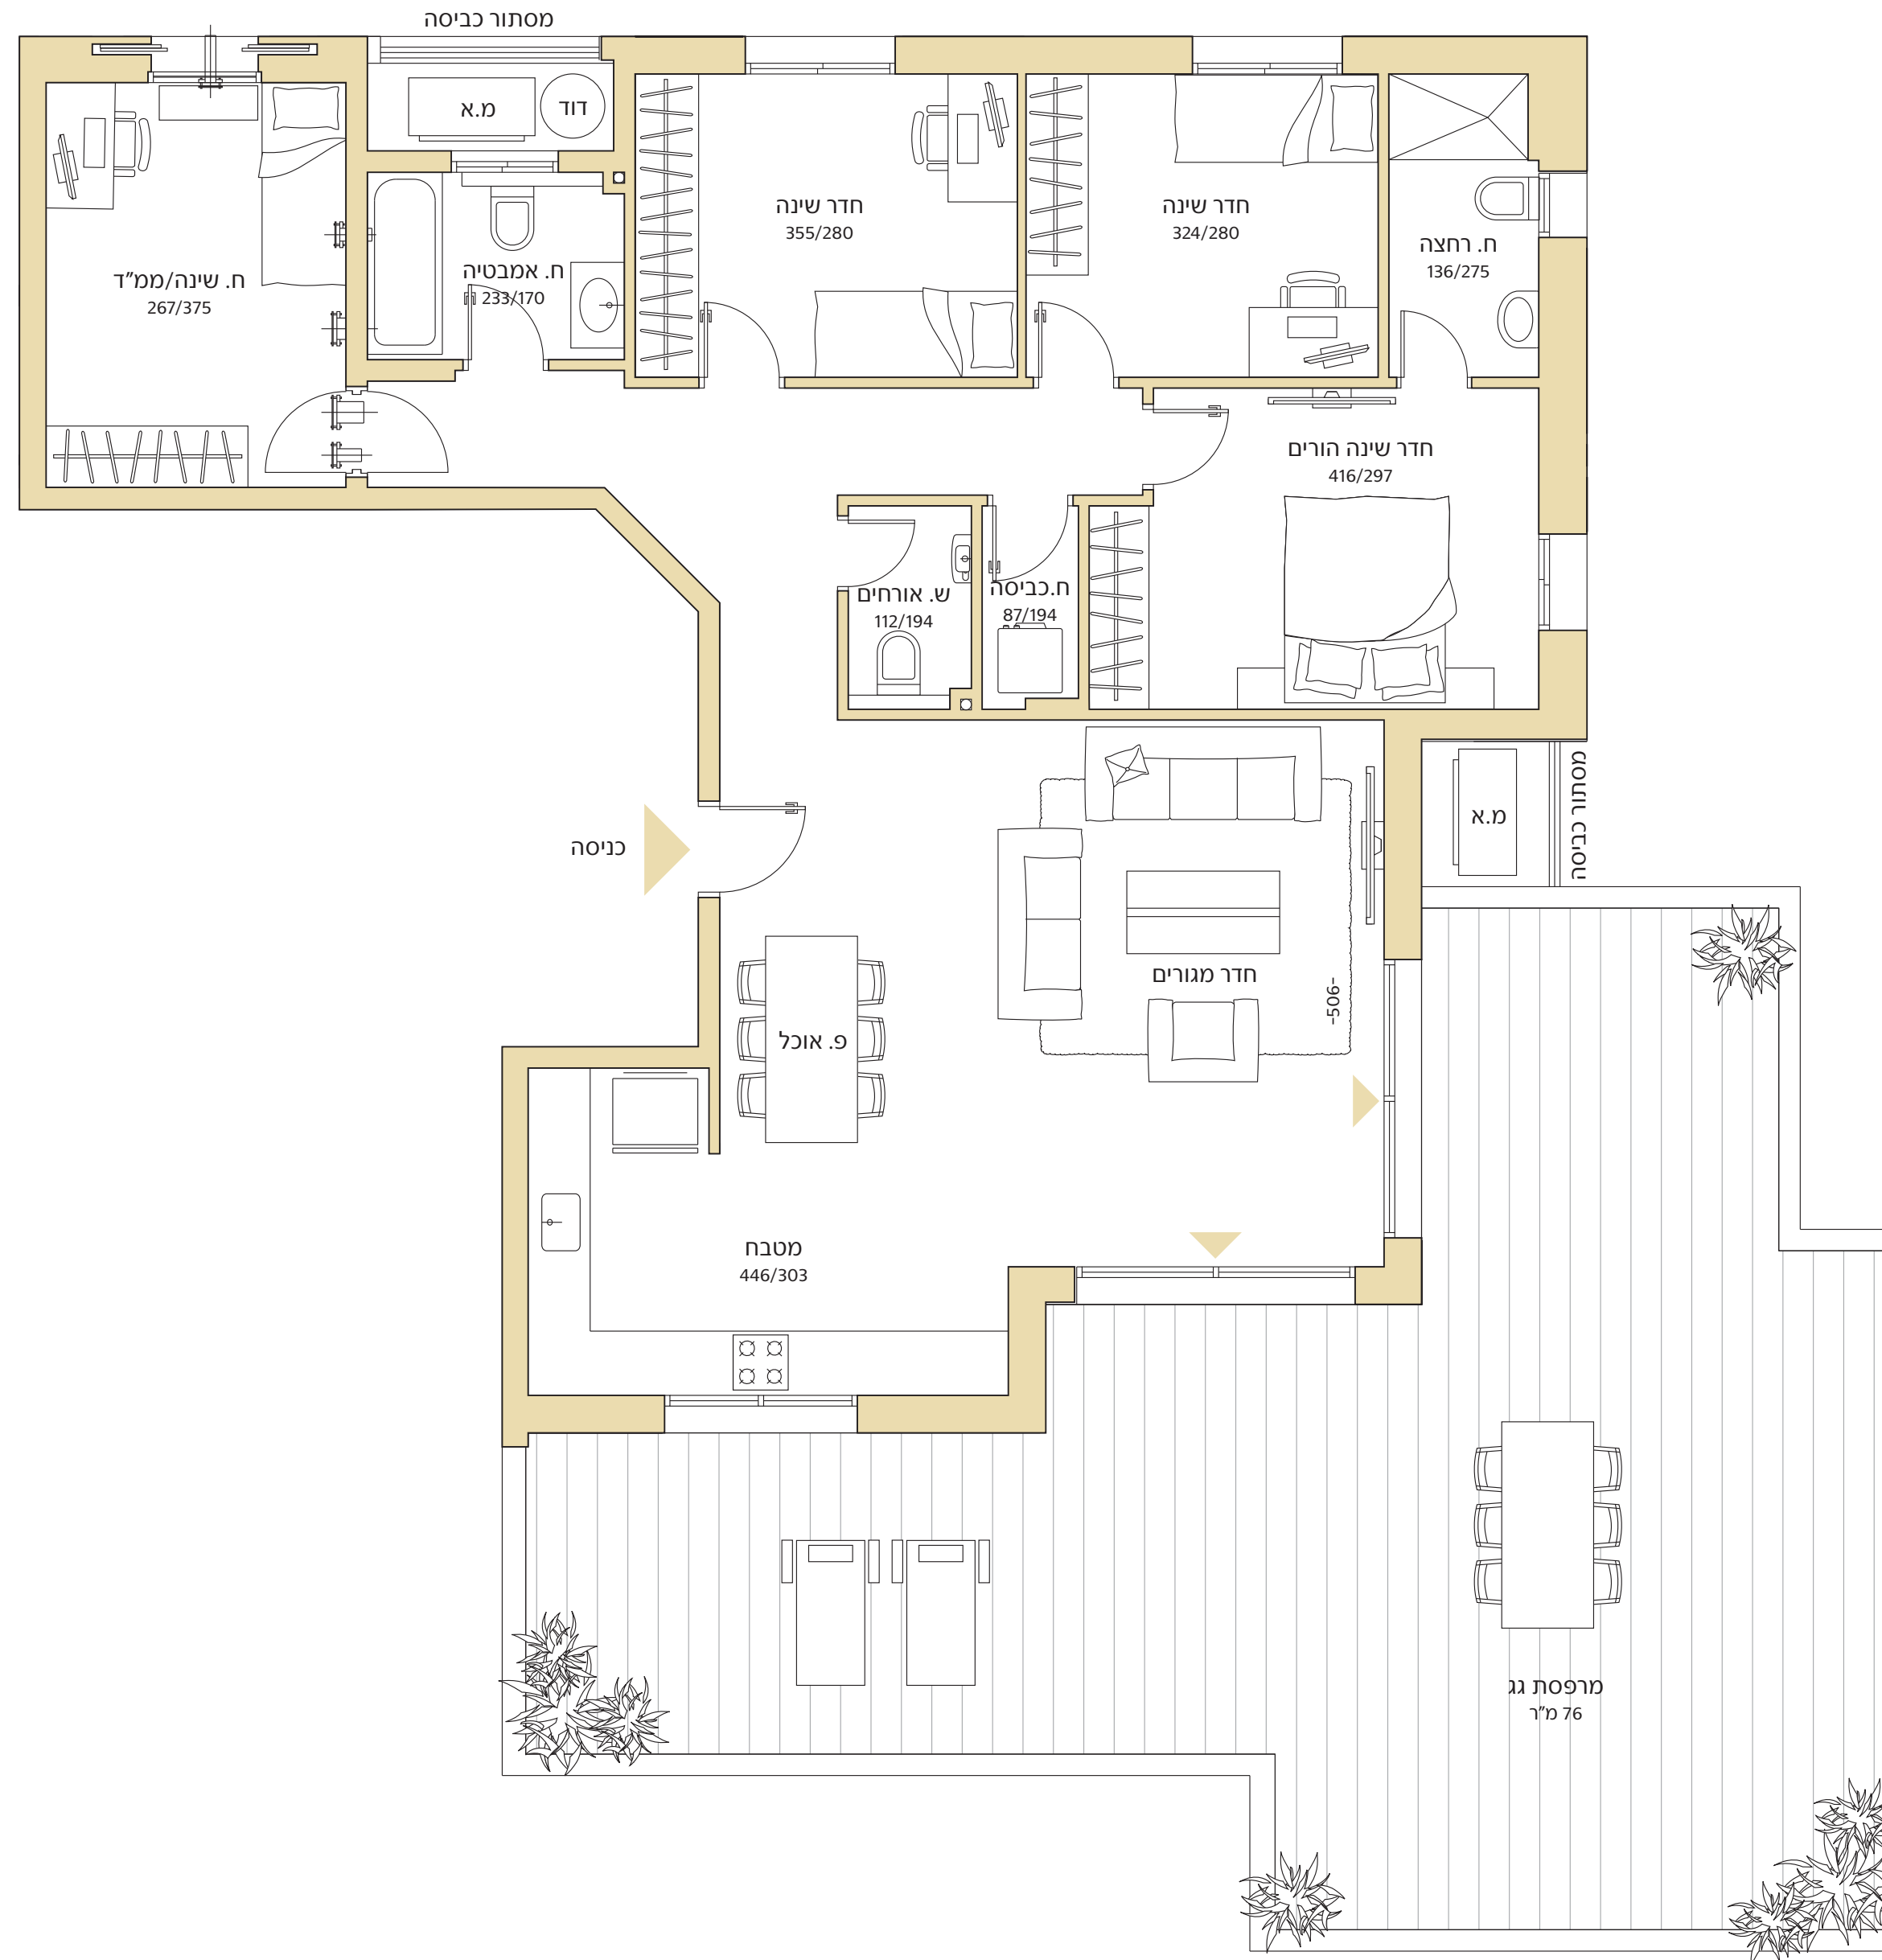

ה'רובע ה'יובל

לחיות את כל העולמות

בניין C2
TYPE C2-H

פנטהאוז 5 חדרים
שטח דירה: 125 מ"ר
שטח מרפסת: 76 מ"ר

קומה	דירה מס'
5	21

מובהר כי כל המוצג במסמך זה הינו לצרכי פרסום והמחשה בלבד ואינו מהווה מצג המחייב את החברה. עוד מובהר כי יתכן ותכנון ו/או ביצוע הבניינים ו/או המתחם ו/או הפיתוח ו/או הדירות בפועל יהיו שונים מהמוצג בהדמיות ובחומר השיווקי במסמך זה או בכל מצג אחר של החברה. את החברה יחייבו חוזה המכר, נספחיו ומפרט הטכני החתומים בלבד. ט.ל.ח.